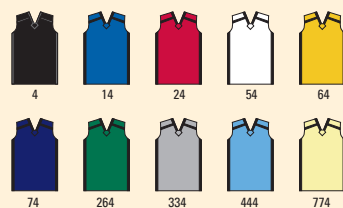

1490 & 1478 COLORS

BODY COLOR	TRIM / PIPING / SIDE PANELS
4 - Black	Black
14 - Royal	Black
24 - Scarlet	Black
54 - White	Black
64 - Gold	Black
74 - Navy	Black
264 - Dk. Green	Black
334 - Silver	Black
444 - Col. Blue	Black
774 - V. Gold	Black