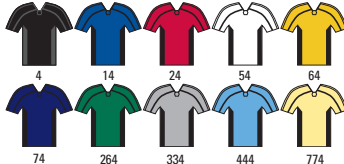

SIZES: S-3XL Add (2X-\$5, 3X-\$10)

BODY COLOR TRIM / PIPING / SIDE PANELS

4 - Black	Black	74 - Navy	Black
14 - Royal	Black	264 - Dark Green	Black
24 - Scarlet	Black	334 - Silver	Black
54 - White	Black	444 - Columbia Blue	Black
64 - Gold	Black	774 - Vegas Gold	Black